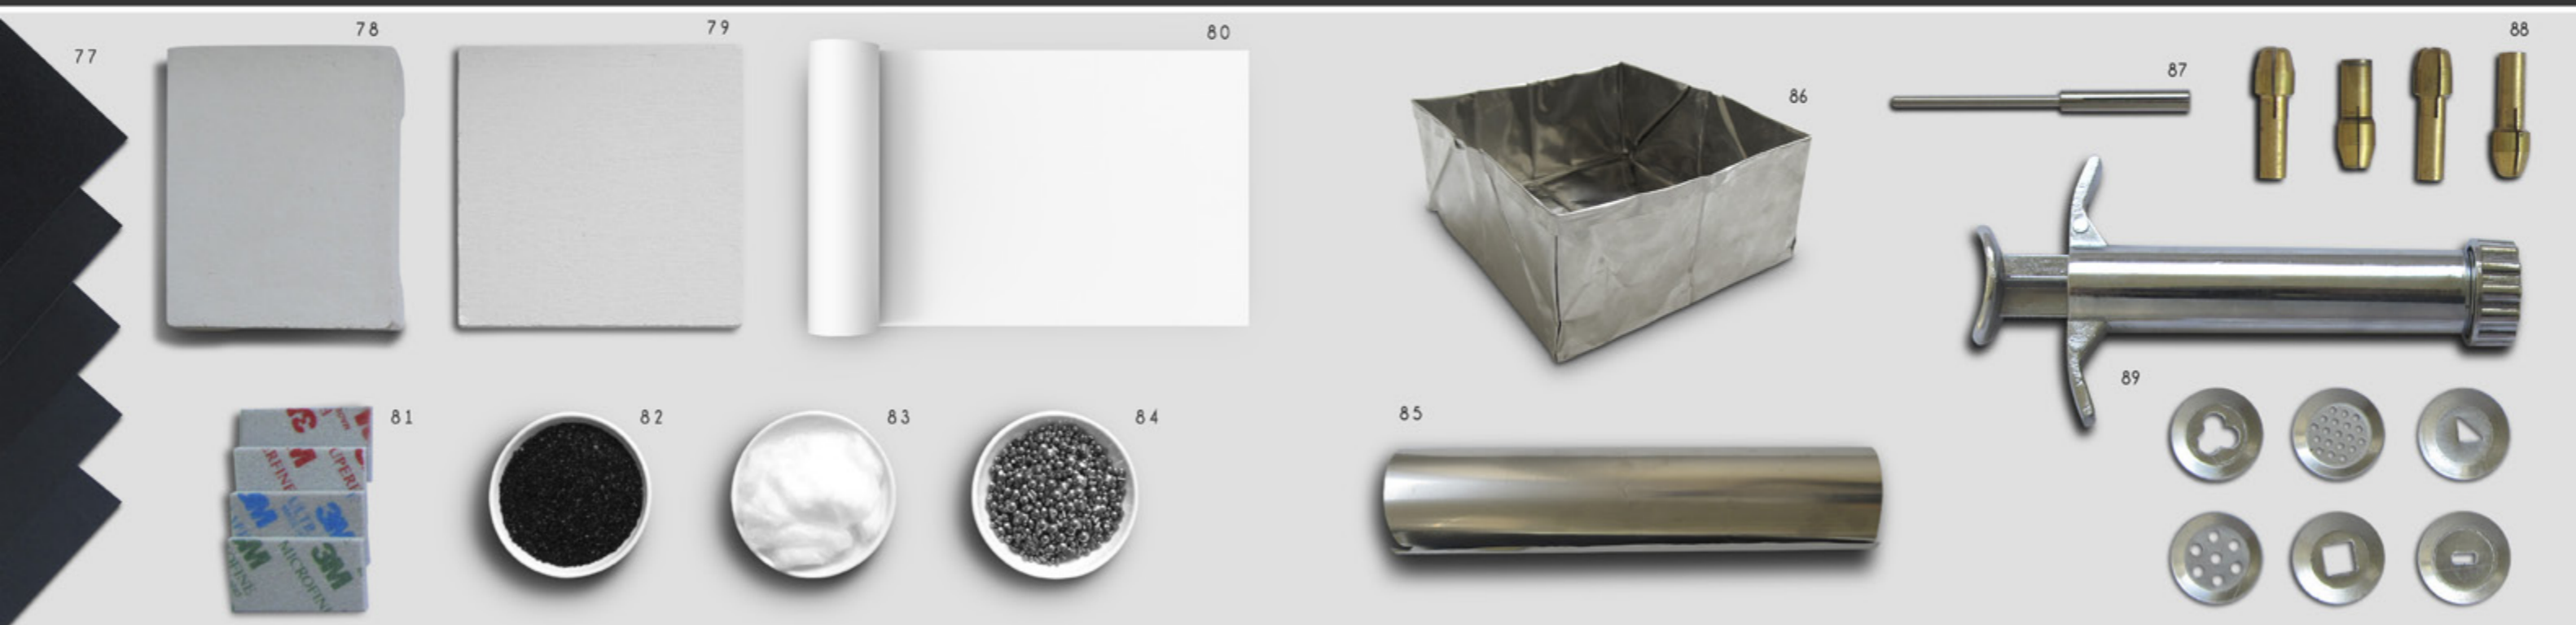

77 - PAQUETE DE LIJAS DE PAPEL | 70237
78 - TABIQUE REFRACTARIO | 69396
79 - REPISA REFRACTARIA | 70227
80 - PAPEL TÉRMICO | 70229
81 - KIT DE ESPONJAS CON LIJA | 69569
82 - CARBÓN DE COCO | 70230
83 - COLCHA TÉRMICA | 70226
84 - MEZCLA DE BALINES PARA TÓMBOLA | 69577

85 - LÁMINA DE ACERO INOXIDABLE | 72175
86 - CAJA DE LÁMINA DE ACERO INOXIDABLE PRE-FABRICADA | 72813
87 - PUNTA CON RANURA CILÍNDRICA DE ROTATOOL | 72471
88 - PUNTAS AJUSTABLES PARA ROTATOOL | 72441
89 - MINI EXTRUSORA | 72731