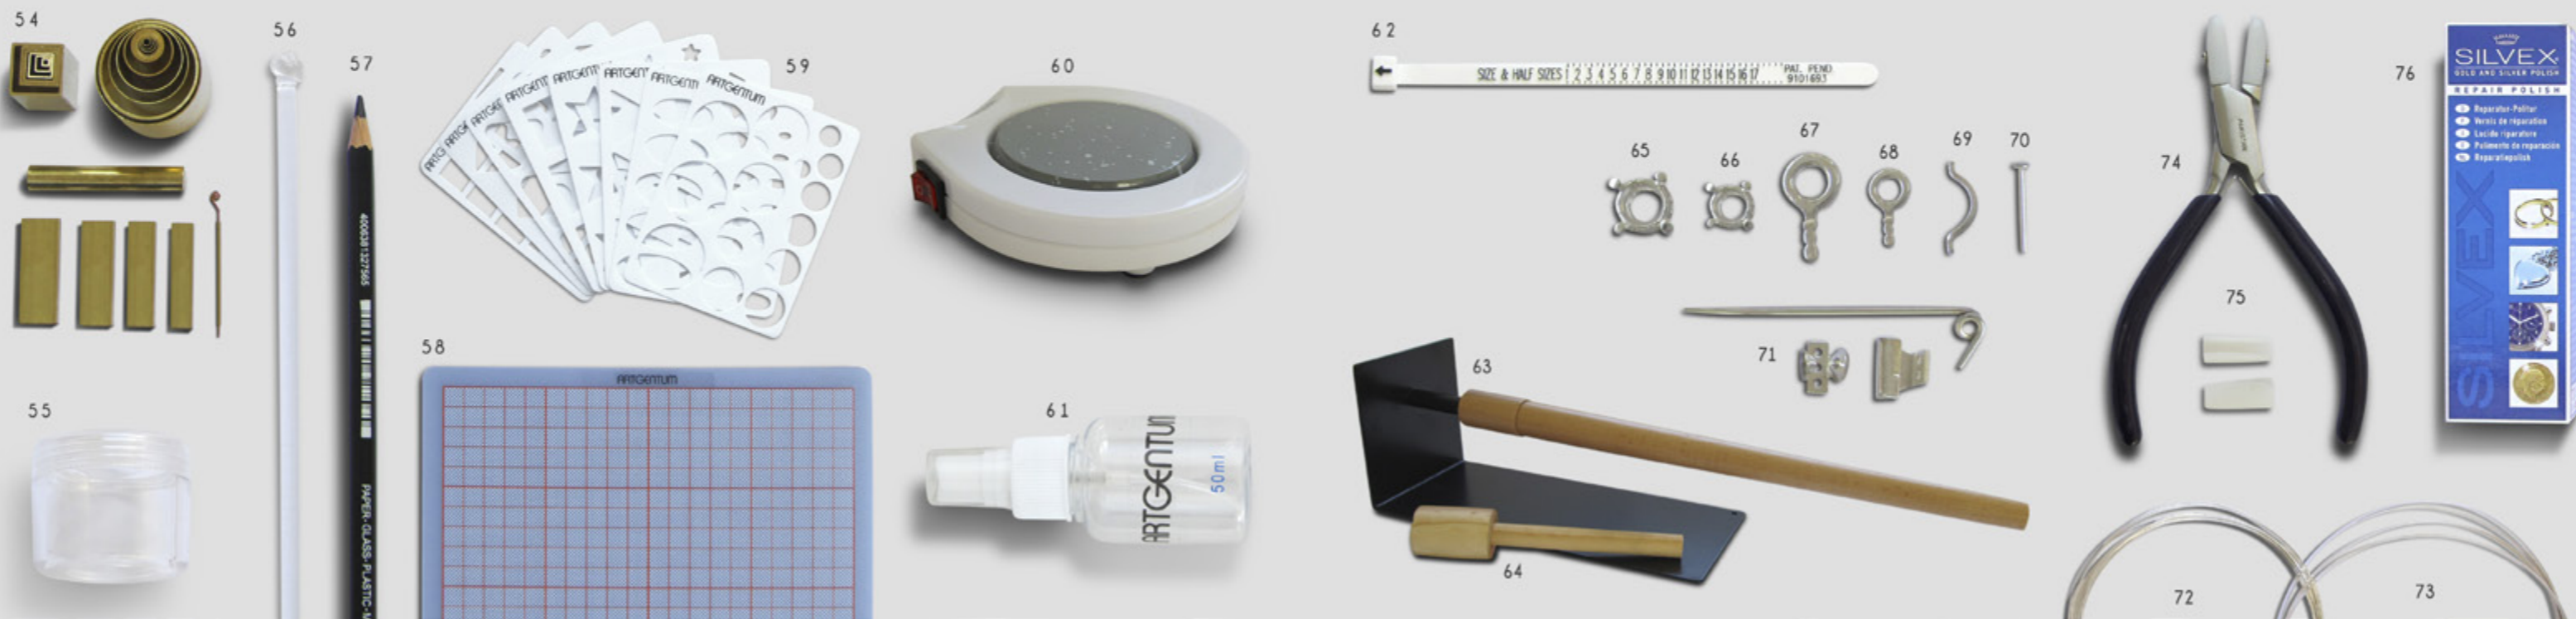

62 - CINTO MEDIDOR DE ANILLOS | 69475
 63 - LASTRA PARA ANILLOS | 69471
 64 - MINI LASTRA AJUSTADORA | 72177
 65 - MONTA PIEDRA 4 UÑAS 6mm - PLATA 999 | 70202
 66 - MONTA PIEDRA 4 UÑAS 5mm - PLATA 999 | 70201
 67 - ARMELLA GRANDE PLATA 999 - PAQUETE 10x pzs | 70204
 68 - ARMELLA MEDIANA PLATA 999 - PAQUETE 10x pzs | 70203
 69 - REASA PLATA 999 - PAQUETE 10x pzs | 70206
 70 - ALFILER CHICO PLATA 999 - PAQUETE 10x pzs | 70205